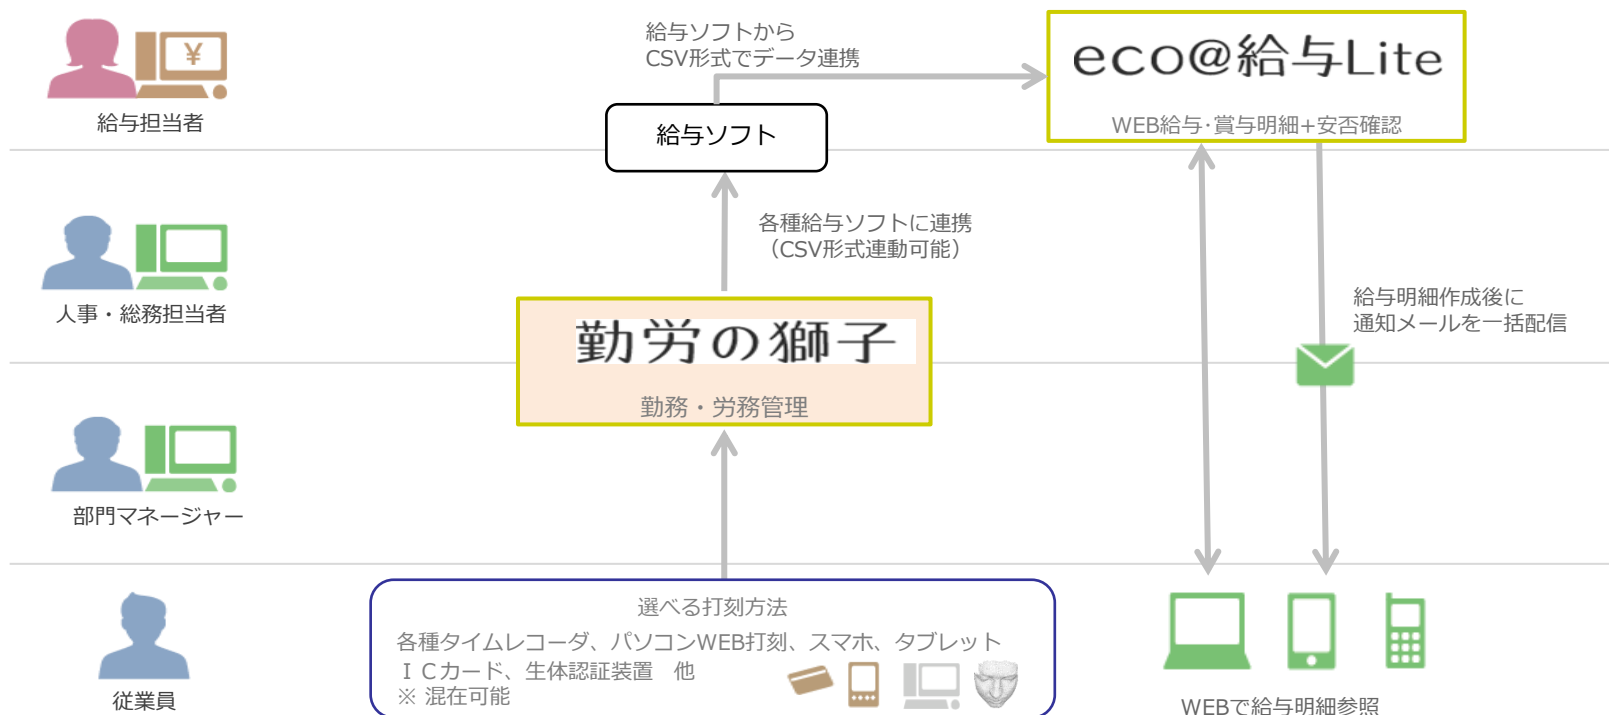

クラウド型 WEB勤怠管理システム

勤労の獅子

software agency system co.,ltd

主な導入先

業種	社員数	主な利用手法
ホテル	500名	食堂管理、ワークフローを利用
ホテル	5,000名	全国7ホテルで利用
病院	500名	管理部門が全て管理
病院	1,400名	最新WEB版導入に向け準備中
製造	3,200名	最新WEB版を導入
装飾加工	300名	時間有給を利用
アミューズメント	7,000名	所属長が部下の勤怠を管理
コールセンター	1,200名	所属長が部下の勤怠を管理
ジュエリー販売	600名	打刻データをメールで送付
スーパーマーケット	400名	各店舗にてクライアントを利用

勤怠管理製品サービス関連図

認証用 勤怠管理連動製品

3D顔認証

VisionAccess

- ・カード不要
- ・なりすまし防止
- ・セキュリティ事故防止

ICカードリーダー

XP35C6

- ・FeLiCa
- ・Mifare