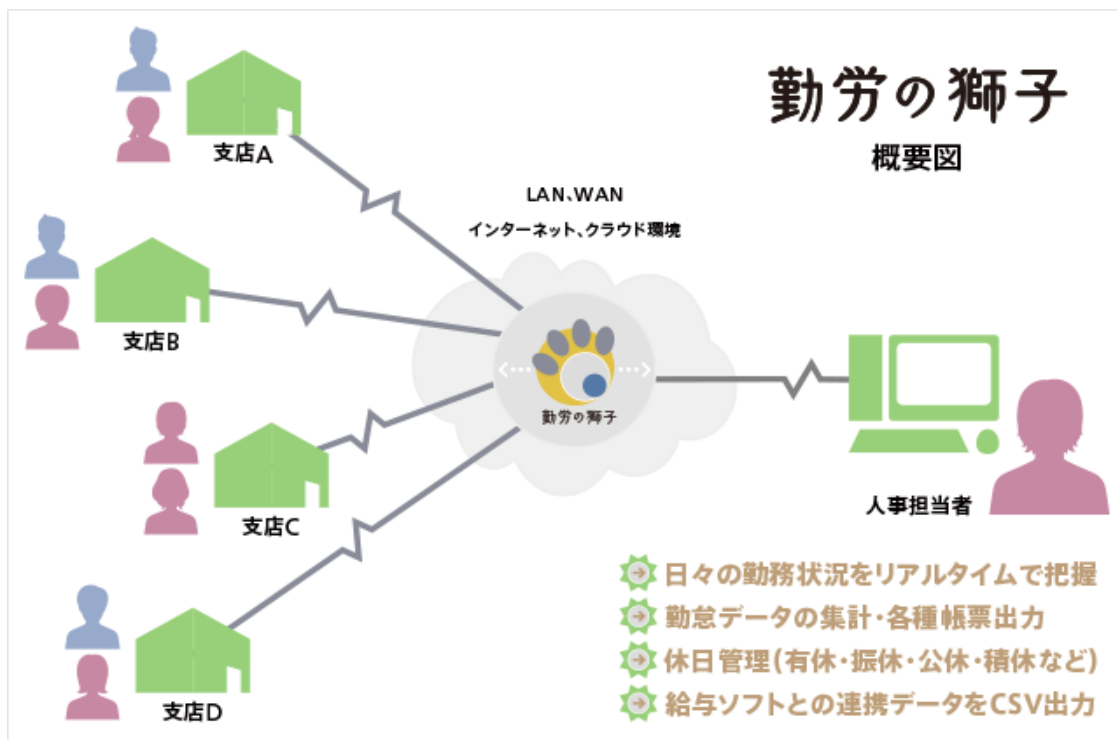

クラウド型 WEB勤怠管理システム

勤労の獅子

software agency system co.,ltd

主な導入先

業種	社員数	主な利用手法
ホテル	500名	食堂管理、ワークフローを利用
ホテル	5,000名	全国7ホテルで利用
病院	500名	管理部門が全て管理
病院	1,400名	最新WEB版導入に向け準備中
製造	3,200名	最新WEB版を導入
装飾加工	300名	時間有給を利用
アミューズメント	7,000名	所属長が部下の勤怠を管理
コールセンター	1,200名	所属長が部下の勤怠を管理
ジュエリー販売	600名	打刻データをメールで送付
スーパーマーケット	400名	各店舗にてクライアントを利用

勤怠管理製品サービス関連図

認証用 勤怠管理連動製品

3D顔認証

VisionAccess

- ・カード不要
- ・なりすまし防止
- ・セキュリティ事故防止

ICカードリーダー

XP35C6

- ・FeLiCa
- ・Mifare